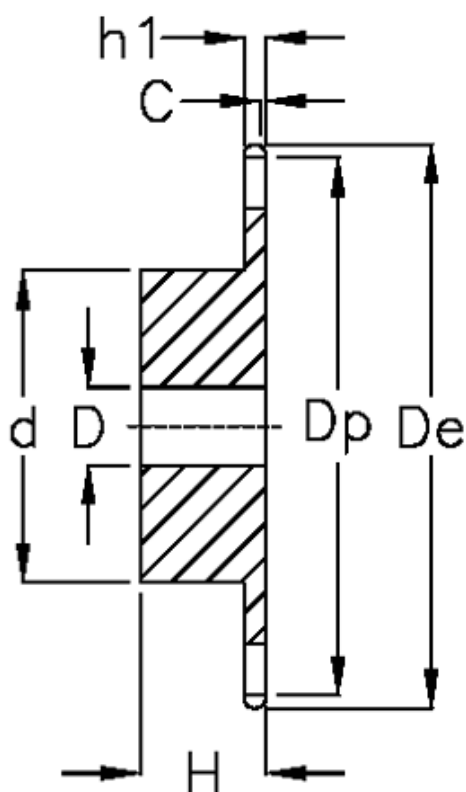

Varenummer: 616011002008
Beskrivelse: Navhjul 05 B-1 Z=8 simplex
forboret

Mål

Antal tænder	= 8
C	= 1
d	= 13
D	= $6 \pm 0,5$
De	= 24
Dp	= 20.9
For kædebetegnelse	= 05 B-1
For kæde størrelse	= 8 x 3,0 mm

H = 12
h1 = 2.8